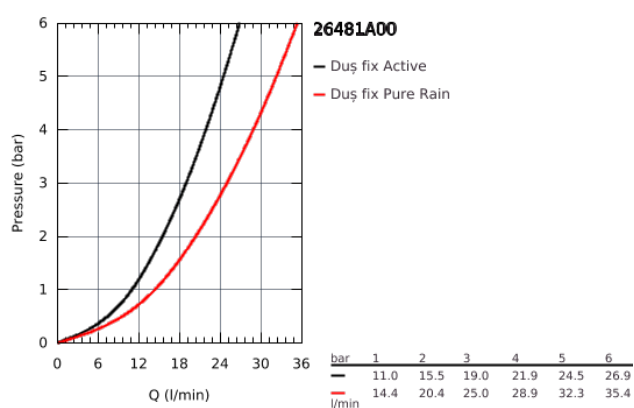

26 481 A00 RAINSHOWER SMARTACTIVE 310 CUBE SET DE DUȘ FIX CU MONTARE ÎN TAVAN 142 MM, 2 PULVERIZĂRI

DESCRIEREA PRODUSULUI

- compus din:
 - duș fix Rainshower SmartActive 310 Cube
- 2 tipuri de jet:
 - GROHE PureRain, ActiveRain
- braț fix de duș 142 mm
- pulverizare perfectă cu tehnologia GROHE DreamSpray
- finisaj GROHE StarLight
- sistem anti-calcar SpeedClean
- Inner WaterGuide pentru o durabilitate crescută în utilizare
- a se folosi împreună cu setul de instalare încastrată 26 483 000 sau 26 484 000 - se comercializează separat

26 481 A00 RAINSHOWER SMARTACTIVE 310 CUBE SET DE DUȘ FIX CU MONTARE ÎN TAVAN 142 MM, 2 PULVERIZĂRI