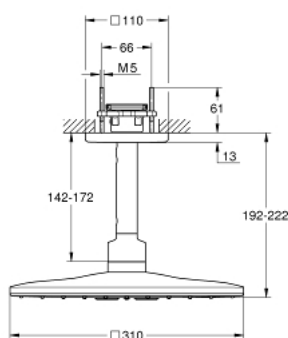

26 481 A00 RAINSHOWER SMARTACTIVE 310 CUBE SET DE DUȘ FIX CU MONTARE ÎN TAVAN 142 MM, 2 PULVERIZĂRI

DESCRIEREA PRODUSULUI

- compus din:
 - duș fix Rainshower SmartActive 310 Cube
- 2 tipuri de jet:
 - GROHE PureRain, ActiveRain
- braț fix de duș 142 mm
- pulverizare perfectă cu tehnologia GROHE DreamSpray
- finisaj GROHE StarLight
- sistem anti-calcar SpeedClean
- Inner WaterGuide pentru o durabilitate crescută în utilizare
- a se folosi împreună cu setul de instalare încastrată 26 483 000 sau 26 484 000 - se comercializează separat

26 481 A00 RAINSHOWER SMARTACTIVE 310 CUBE SET DE DUȘ FIX CU MONTARE ÎN TAVAN 142 MM, 2 PULVERIZĂRI